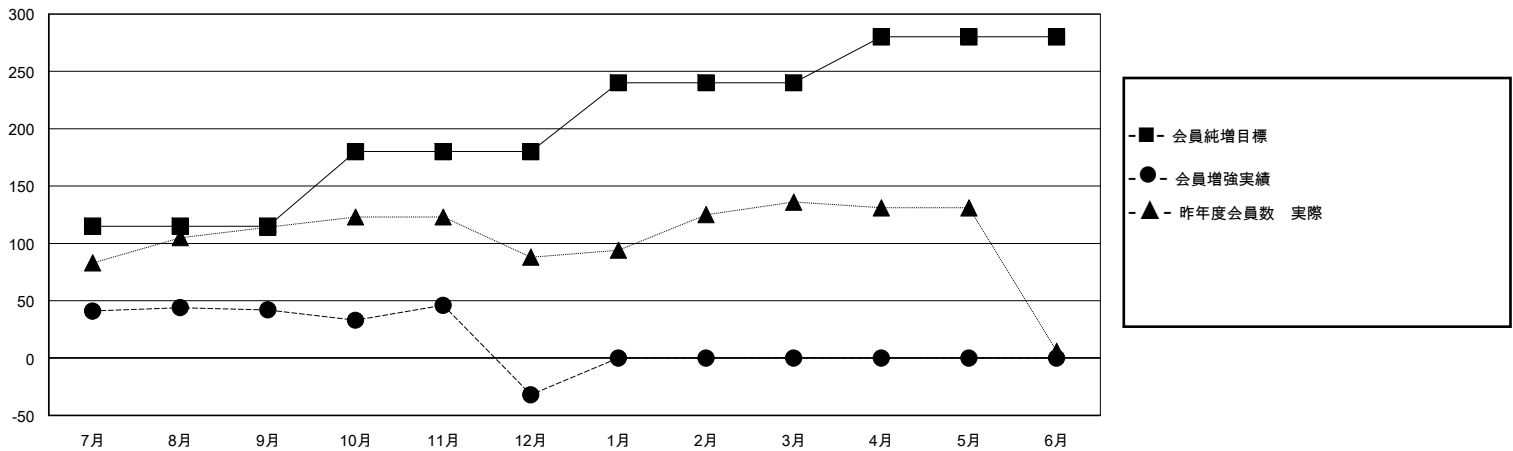

MONTHLY MEMBERSHIP PROGRESS REPORT

District 337 A

Results as of: 12/31/2023

GMT:

地域 JAPAN

GMT会則地域

クラブ				名			
結果 : 2023-2024				結果 : 2023-2024			
四半期	新クラブ目標	新クラブ	解散クラブ	四半期	会員純増目標	会員増強実績	退会者(転籍を含む)実際
7月/8月/9月	0	0	0	7月/8月/9月	115	115	69
10月/11月/12月	0	0	1	10月/11月/12月	65	67	138
1月/2月/3月	1	0	0	1月/2月/3月	60	0	0
4月/5月/6月	0	0	0	4月/5月/6月	40	0	0

新クラブ目標及び実績累計

会員目標及び実績累計

解散クラブ: 1	75 CLUBS OF 113 一名以上の新会員を登録	男女別
退会者	会員累計データを見るには、ここをクリック	男性 3,287 (73.34%)
物故会員 18		女性 1,192 (26.60%)
クラブ解散 0	世帯主/家族会員合計 1,389	
その他 189	国際会費半額の家族会員 762	
合計 207		